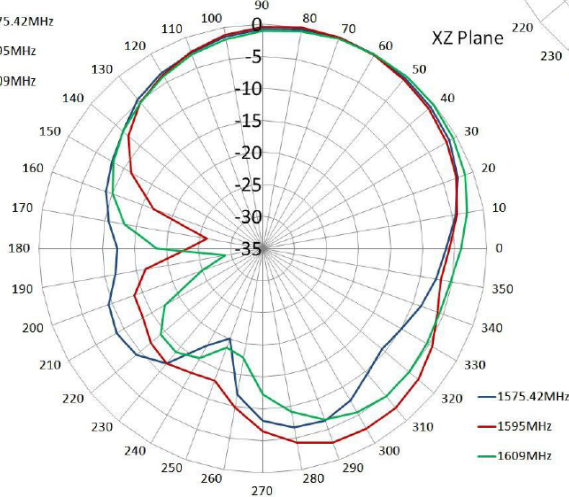

GPS & GLONASS

LTE

XY PLANE

- 测试频率: 700
- 测试频率: 824
- 测试频率: 868
- 测试频率: 960
- 测试频率: 1710
- 测试频率: 1850
- 测试频率: 1990
- 测试频率: 2170
- 测试频率: 2690

WI-FI

Horizontal PLANE

Freq: 2400
Freq: 2450
Freq: 2483.5

Vertical PLANE

Freq: 2400
Freq: 2450
Freq: 2483.5