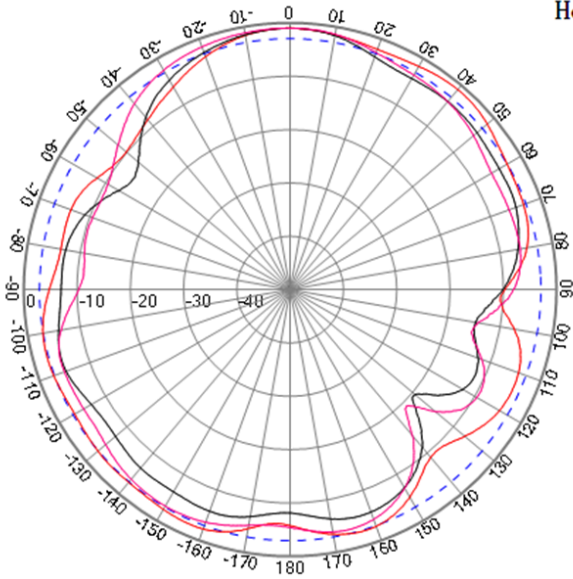

GPS & GLONASS

LTE

XY PLANE

- 测试频率: 700
- 测试频率: 824
- 测试频率: 868
- 测试频率: 960
- 测试频率: 1710
- 测试频率: 1850
- 测试频率: 1990
- 测试频率: 2170
- 测试频率: 2690

WI-FI

Horizontal PLANE

Freq: 2400
Freq: 2450
Freq: 2483.5

Vertical PLANE

Freq: 2400
Freq: 2450
Freq: 2483.5