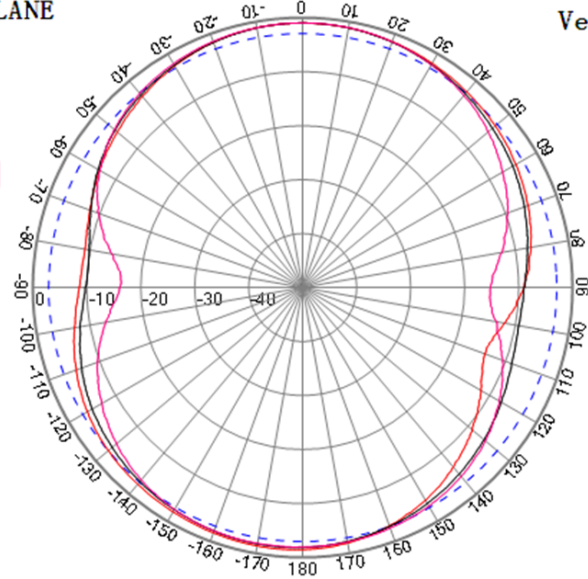

GPS & GLONASS

LTE

XY PLANE

- 测试频率: 700
- 测试频率: 824
- 测试频率: 868
- 测试频率: 960
- 测试频率: 1710
- 测试频率: 1850
- 测试频率: 1990
- 测试频率: 2170
- 测试频率: 2690

WI-FI

Horizontal PLANE

Freq: 2400
Freq: 2450
Freq: 2483.5

Vertical PLANE