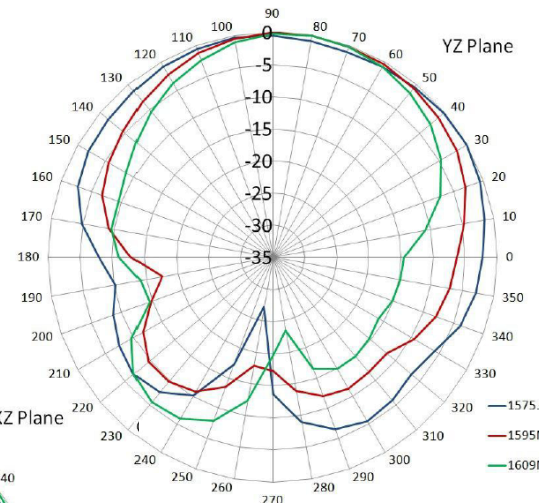

GPS & GLONASS

LTE

XY PLANE

- 测试频率: 700
- 测试频率: 824
- 测试频率: 868
- 测试频率: 960
- 测试频率: 1710
- 测试频率: 1850
- 测试频率: 1990
- 测试频率: 2170
- 测试频率: 2690

WI-FI

Horizontal PLANE

Freq: 2400
Freq: 2450
Freq: 2483.5

Vertical PLANE

Freq: 2400
Freq: 2450
Freq: 2483.5