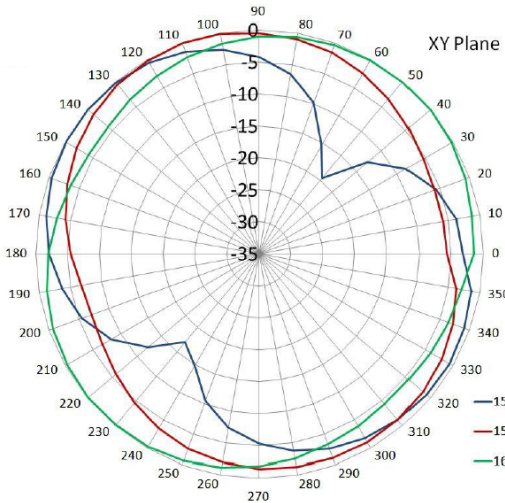

GPS & GLONASS

LTE

XY PLANE

- 测试频率: 700
- 测试频率: 824
- 测试频率: 868
- 测试频率: 960
- 测试频率: 1710
- 测试频率: 1850
- 测试频率: 1990
- 测试频率: 2170
- 测试频率: 2690

WI-FI

Horizontal PLANE

Freq: 2400
Freq: 2450
Freq: 2483.5

Vertical PLANE