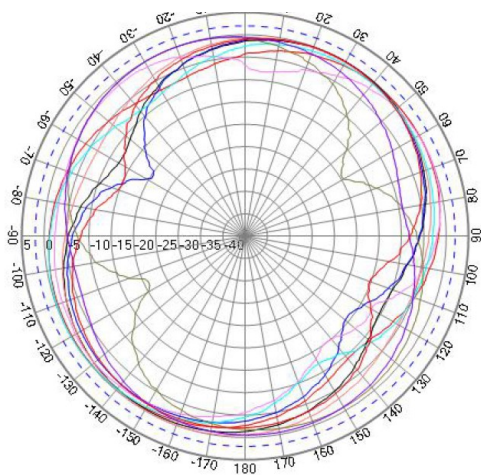

GPS & GLONASS

LTE

XY PLANE

- 测试频率: 700
- 测试频率: 824
- 测试频率: 868
- 测试频率: 960
- 测试频率: 1710
- 测试频率: 1850
- 测试频率: 1990
- 测试频率: 2170
- 测试频率: 2690

WI-FI

Horizontal PLANE

Freq: 2400
Freq: 2450
Freq: 2483.5

Vertical PLANE